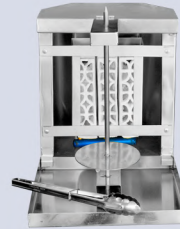

FREIDORA DOBLE

LÁMINA NEGRA CALIBRE 20
CAJAS EN ACERO INOXIDABLE
ENVÍO GRATIS EN CDMX
PAGA CONTRA ENTREGA

PARRILLA MIXTA

PLANCHA DE PLACA NEGRA 40 CM 2
ASADOR DE 3/4
INCLUYE CARBONERA Y CENICERO
LÁMINA NEGRA CALIBRE 20
MOTOR CON BOBINAS DE ALUMINIO
ENVÍO GRATIS CDMX