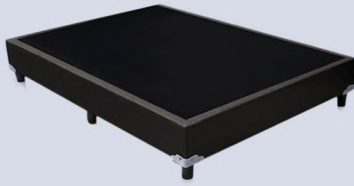

CATRE PLEGABLE

El color de la colchoneta puede variar
TUBULAR CALIBRE 20
ENVÍO GRATIS / CDMX
PAGA CONTRA ENTREGA

SOFÁ CAMA

TELA LINO
3 PLAZAS
ENVÍO GRATIS / CDMX
PAGA CONTRA ENTREGA

CABECERA VINIPIEL

CABECERA MATRIMONIAL
COLOR GRIS
ENVÍO GRATIS / CDMX
PAGA CONTRA ENTREGA

SOFÁ CAMA

TELA LINO
3 PLAZAS
ENVÍO GRATIS / CDMX
PAGA CONTRA ENTREGA

COLCHONES

RECAMARA MESTO

RECAMARA COMPLETA
MATRIMONIAL
ENVÍO GRATIS / CDMX
PAGA CONTRA ENTREGA

BASE DE CAMA BOX

COLOR CHOCOLATE / GRIS
MATRIMONIAL, QUEEN E INDIVIDUAL
ENVÍO GRATIS / CDMX
PAGA CONTRA ENTREGA

COMEDOR GRECIA

COMEDOR DE 6 SILLAS
TUBULAR CALIBRE 20
MESA DE CRISTAL DE 6MM
ENVÍO GRATIS / CDMX
PAGA CONTRA ENTREGA

EXTERIOR

www.shop.magin.mx

SOMBRILLA

SOMBRILLA PARA JARDÍN
TOLDO EN TELA POLIÉSTER
ENVÍO GRATIS / A TODO MÉXICO
2.4 M DE DIÁMETRO
2.34 M DE ALTO