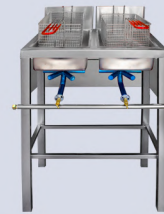

ASADOR CILINDRO

LAVAMANOS DE MÁRMOL
FABRICADO EN BEIGE FLORITO
CRISTAL ESMERILADO
ENVÍO GRATIS EN CDMX
PAGA CONTRA ENTREGA

KIT PARA CHURROS

CHURRERA PARA EMPOTRAR
VASO Y BASTAGO EN ACERO INOXIDABLE
3 DULLAS INTERCAMBIABLES
ENVÍO GRATIS EN CDMX
PAGA CONTRA ENTREGA

ASADOR ARGENTINO

LÁMINA NEGRA
DESMONTABLE (BASE Y CUBIERTA)
ENVÍO GRATIS EN CDMX
PAGA CONTRA ENTREGA

ESTUFA INDIVIDUAL

LÁMINA NEGRA CALIBRE 20
VÁLVULAS DE ALTA PRESIÓN
REJILLAS DE 35 CM X 35 CM
ENVÍO GRATIS EN CDMX
PAGA CONTRA ENTREGA

MESA PERIQUERA

PEDESTAL DE 3 PULGADAS
CALIBRE 20
4 SILLAS Y 1 MESA
ENVÍO GRATIS EN CDMX
PAGA CONTRA ENTREGA

FREIDORA DOBLE

LÁMINA NEGRA CALIBRE 20
CAJAS EN ACERO INOXIDABLE
ENVÍO GRATIS EN CDMX
PAGA CONTRA ENTREGA